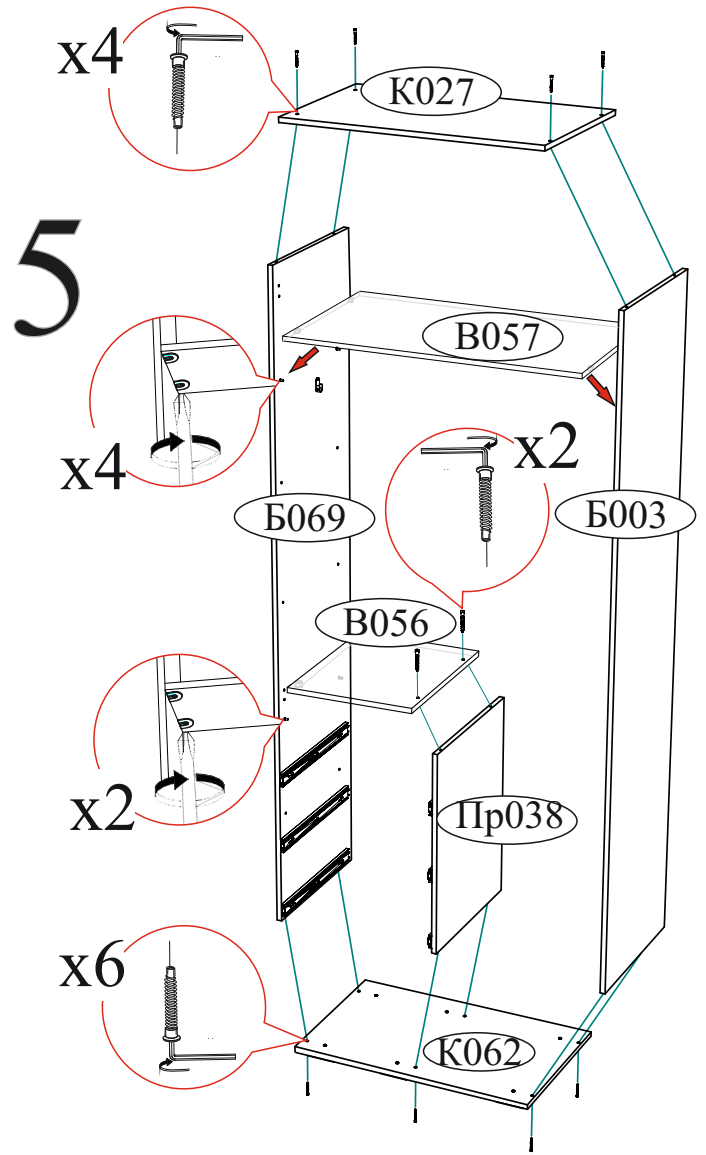

ВНИМАНИЕ!!!
Боковины ящика закромлены с одной стороны, поэтому отверстия под стяжку направлены в одну сторону .