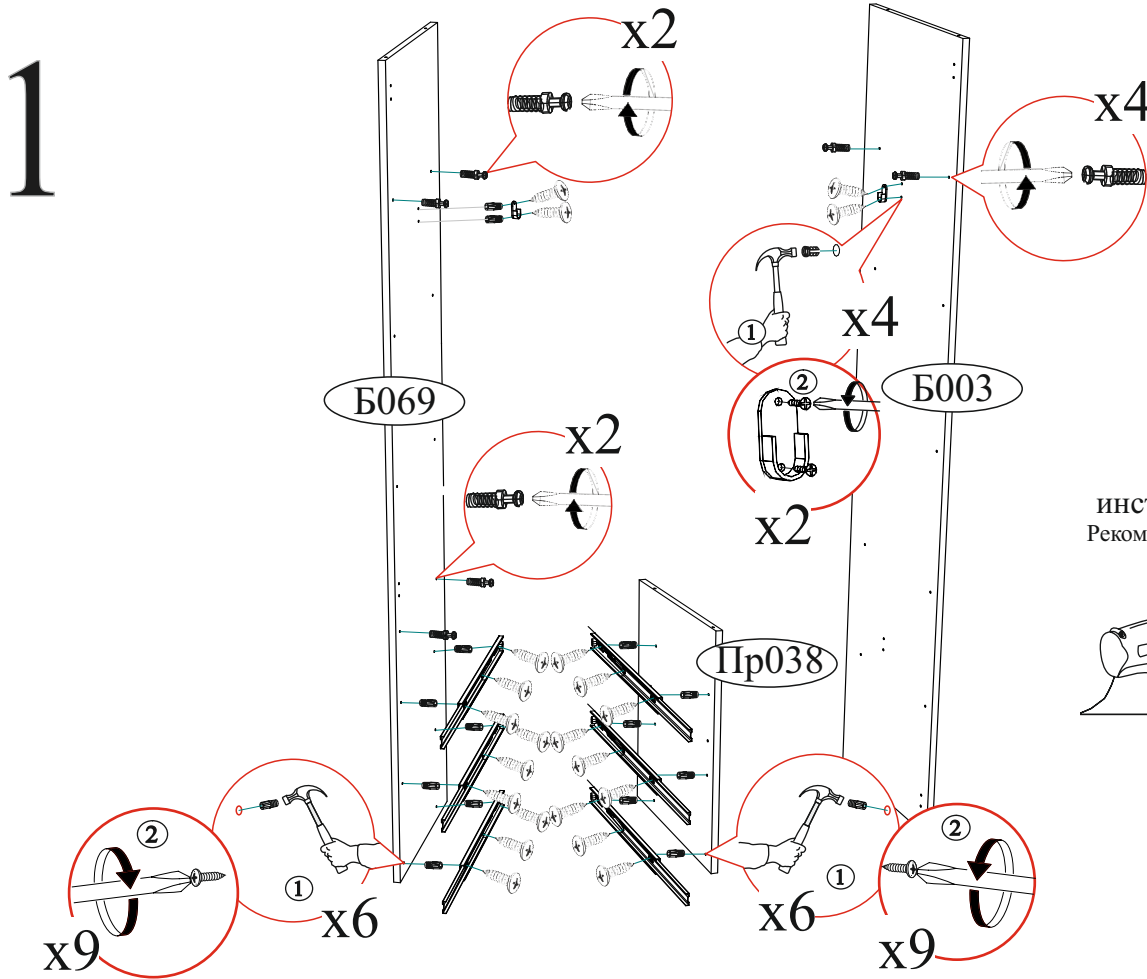

Комплектовочная ведомость					
Поз.	Наименование	Длина	Ширина	Кол-во	Упаковка
ТО005	Труба овальная	762 мм		1	
1	Зеркало	1444	394	1	
Б003	Боковина	2124	440	1	
Б069	Боковина	2124	440	1	
Бр002	Брус соедин.	768 мм		4	
Бя002	Бок ящика	400	142	6	
В056	Вязка	440	385	1	
В057	Вязка	768	440	1	
Вя003	Вязка ящика	310	142	3	
К027	Крышка	802	460	1	
К062	Крышка	802	460	1	
Л003	ЛДВП	796	429	5	
Л006	ЛДВП	404	338	3	
Пр038	Перегородка	670	440	1	
Ств002	Створка	2118	396	1	
Ств036	Створка	1446	396	1	
Ф005	Фасад	221	396	2	
Ф005	Фасад	221	396	1	

Гвоздь 2x20 120 шт.	Еврокюльч 1 шт.	Евровинт 6x50 24 шт.	Заглушка для эксцентрика молочная 12 шт.
Заглушка для евровинта молочная 14 шт.	Заглушка технологическая Ф5 молочная 14 шт.	Заглушка технологическая Ф8 молочная 2 шт.	Направляющая шариковая 400 мм. 3 компл.
Опора прямоугольная 20 мм. 6 шт.	Петля 4-х шарнирная накладная 7 шт.	Ручка BTS №31 (128-160) 4 шт.	Фланец овальный 16 мм. 2 шт.
Футорка для шурупа 12 шт.	Шуруп 4x16 74 шт.	Эксцентриковая стяжка усиленная белая 6 комп.	Эксцентриковая стяжка 12 компл.

Качество мебели зависит от качества сборки.
Рекомендуем доверить сборку специалистам.

Необходимый инструмент для сборки.
Рекомендуем сборку производить вдвоем.

Уважаемый покупатель!

Убедительная просьба сохранять упаковку до полной сборки изделия!

В случае обнаружения брака/дефекта обязательно сфотографировать выявленный дефект и этикетку на упаковке. На фотографии должно быть четко видно: наименование изделия, дату изготовления и номер бригады. Претензии по качеству без фотографии этикетки не принимаются.

Цвет:	 12595V5K1AYZTT9 18075-01 00491019 18 0001	Дата изготовления 01.01.2018	 Бригада 1	
		Центральная секция Либерти ЦС-02 сонома/ венге		Тумба Срок службы 5 лет. Гарантия 24 мес. 02-102.003

1/5