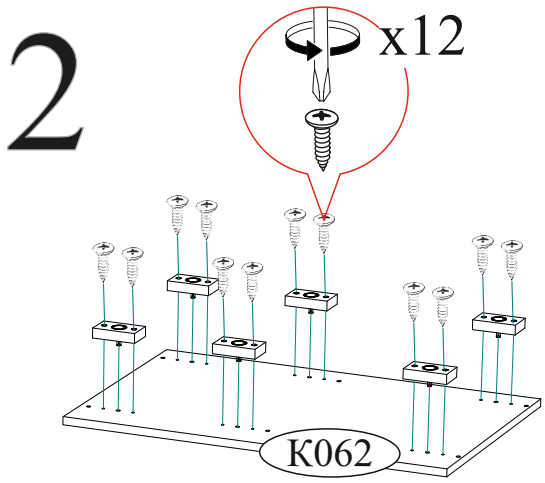

ВНИМАНИЕ!!!
Боковины ящика закромлены с одной стороны, поэтому отверстия под стяжку направлены в одну сторону .