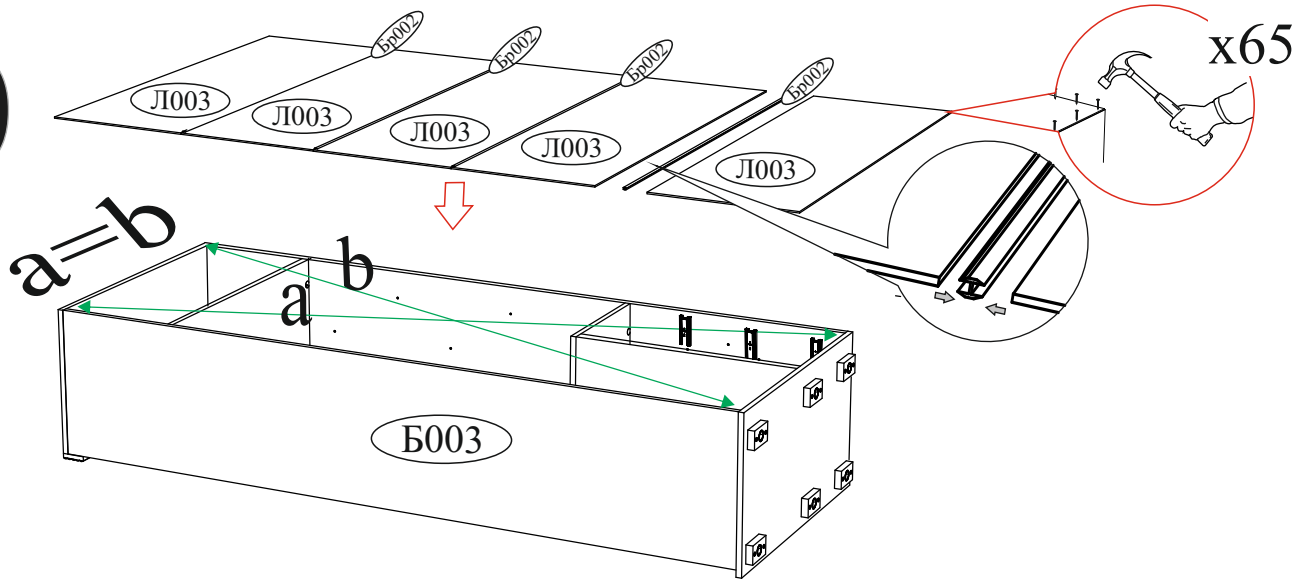

10

11

Регулировка створки по ширине

Регулировка створки по глубине

Регулировка створки по высоте

В свободные отверстия вставить тех. заглушки