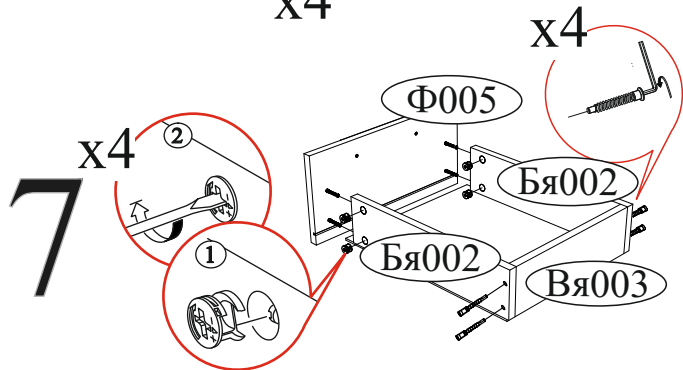

ВНИМАНИЕ!!!
Боковины ящика закромлены с одной стороны, поэтому отверстия под стяжку направлены в одну сторону .