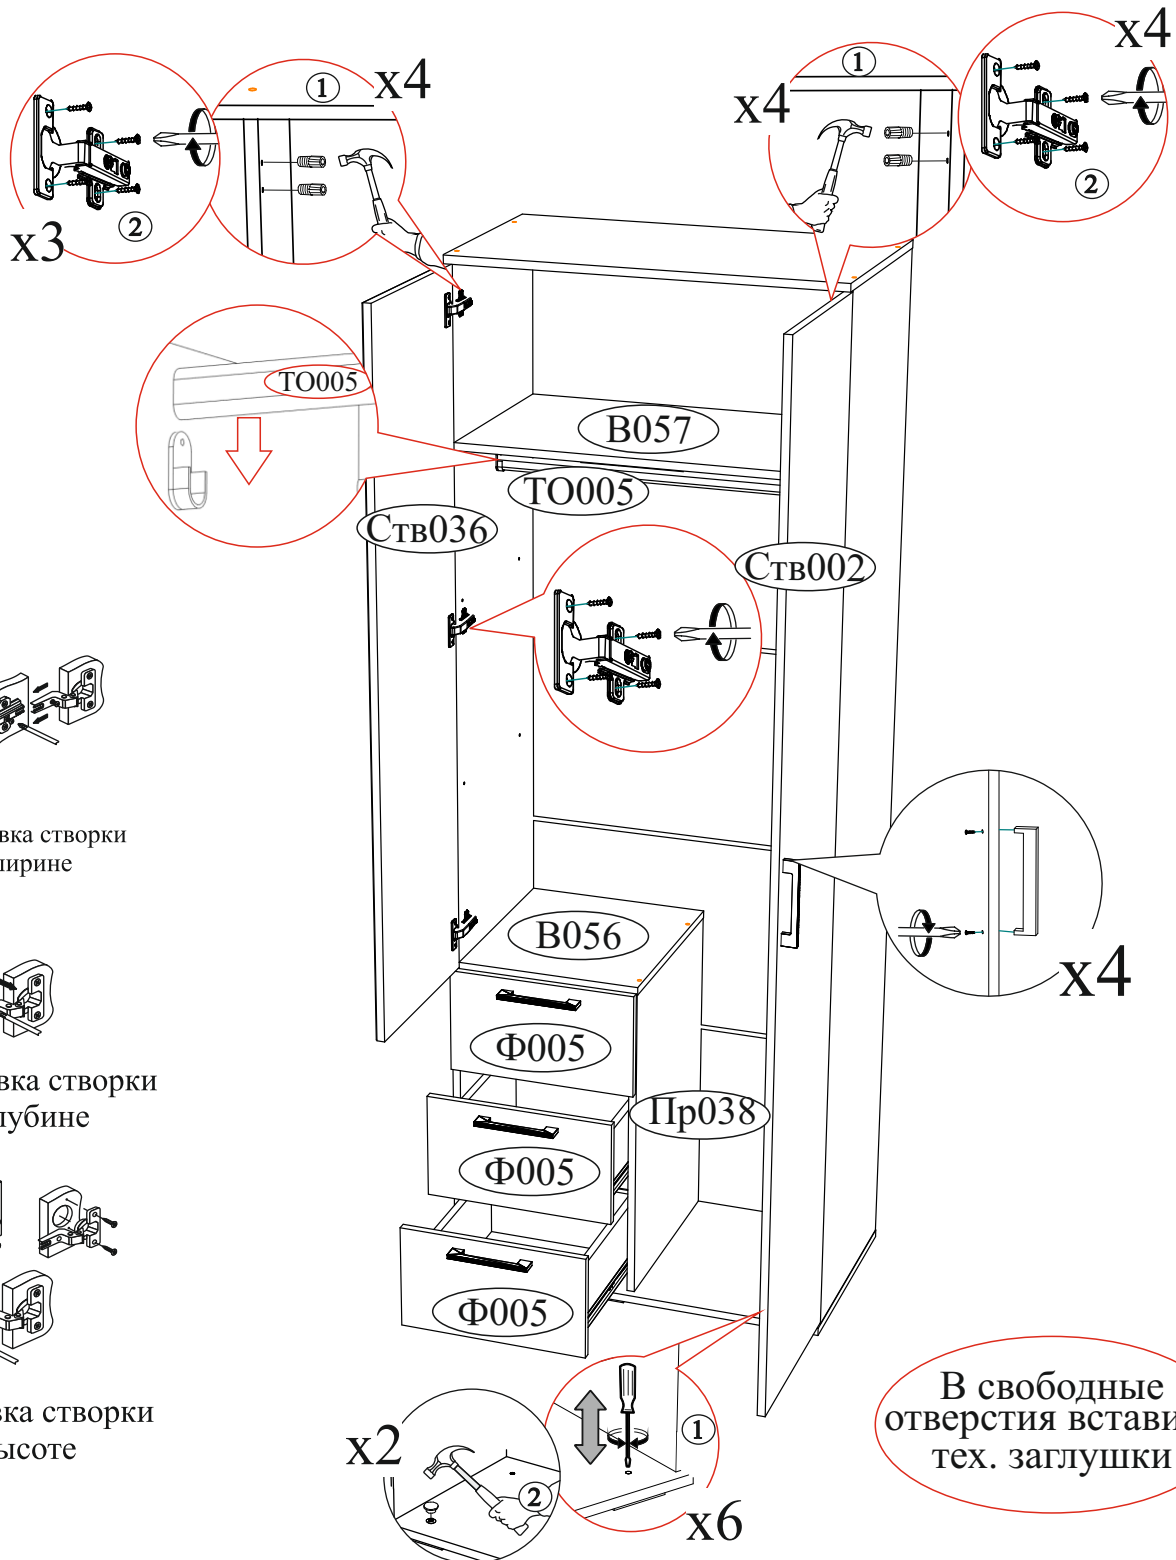

10

11

Регулировка створки по ширине

Регулировка створки по глубине

Регулировка створки по высоте

В свободные отверстия вставить тех. заглушки