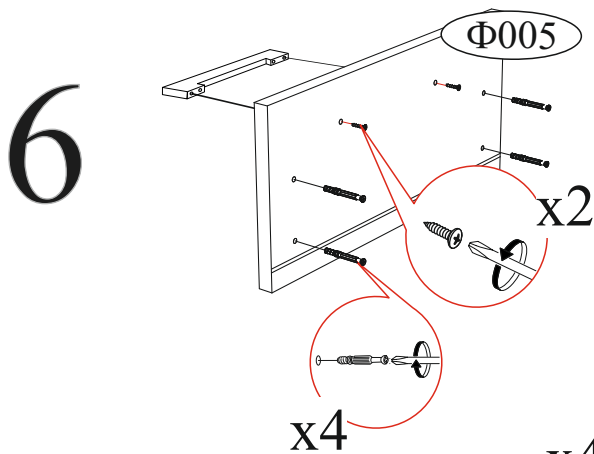

ВНИМАНИЕ!!!
Боковины ящика закромлены с одной стороны, поэтому отверстия под стяжку направлены в одну сторону .