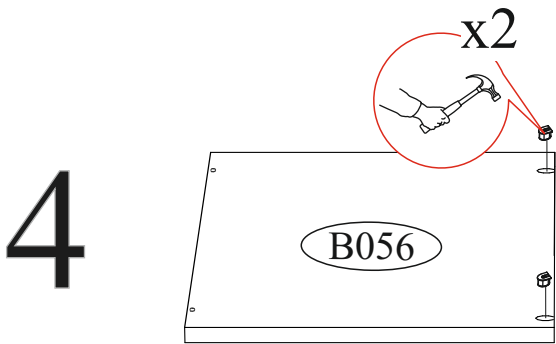

ВНИМАНИЕ!!!
Боковины ящика закромлены с одной стороны, поэтому отверстия под стяжку направлены в одну сторону .