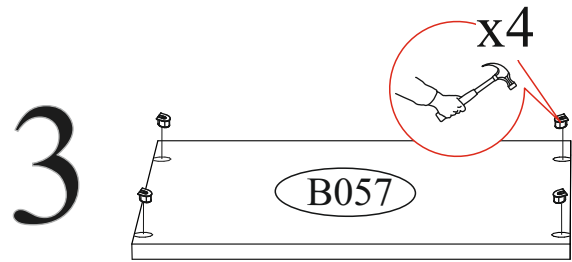

ВНИМАНИЕ!!!
Боковины ящика закромлены с одной стороны, поэтому отверстия под стяжку направлены в одну сторону .